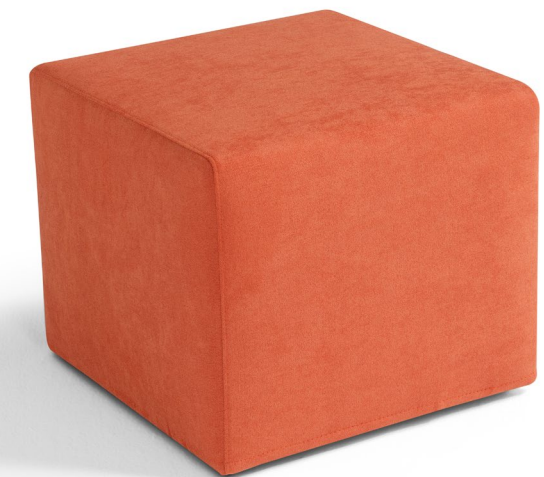

Pouff quadro

Dimensioni cm 50 x 50 - **categoria** Top new
articolo Bacos - **colore** Orange

Pouff panca contenitore

Dimensioni cm 80 x 60 - **categoria** Top new
articolo Bacos - **colore** Monstaza