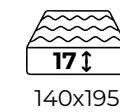

# Soul

BRACCIO D

BRACCIO C

BRACCIO G

**3 posti letto braccio A** - cm 200 x 94 - **Braccio C** - cm 190 x 94 - **Braccio D** - cm 200 x 100 - **Braccio G** - cm 258x160  
**Rivestimento** categoria Class - **articolo** Dubai - **colore** 3922

# Soul c.l.

**3 posti letto + chaise longue - Braccio A e D cm 282 x 160 - Braccio C cm 272 x 160 - Braccio G cm 256 x 160**  
**Rivestimento categoria Top new - articolo Penelope - colore 9**

Disponibile  
con materassi