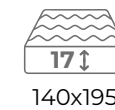

**Disponibile
con materasso**